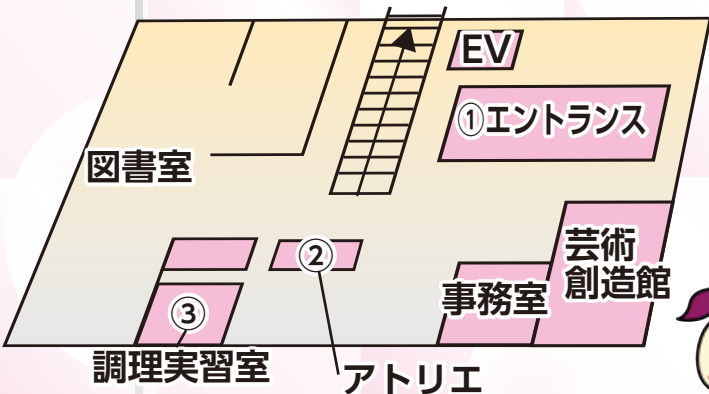

# 若気の至り祭

2/11(祝) 旭区民センター  
11:00 ~ 16:00

区民出演型ファッションショー  
“旭’s collection”  
出演者募集中!!

詳しくはチラシ裏面を見てね★

2F

MAP

ステージ

- ⑤ 11:00~ オープニング
- 11:10~ 演劇「(タイトル)」  
(淀川工科高校演劇部)
- 13:00~ 合唱(淀川工科高校グリーン部)
- 13:20~ 放送劇「平成最後の四季に  
逢いましょう。」(実行委員有志)
- 13:45~ オタ芸(3高校合同企画)
- 14:10~ 研究レポート(常翔学園高校クエストJ)
- 14:50~ DJ LIVE “dive in music”
- 15:10~ 平成最後のファッションショー  
“旭’s collection”  
(旭高校放送部プロデュース)

1F

展示・体験

MAP

- ⑥ ミニ電気自動車 乗車体験  
(常翔学園高校自動車研究部)  
11:00~13:00、14:00~16:00
- ④ 絵画作品展(旭高校美術部)  
キーホルダー販売(淀川工科高校生徒会)
- ③ パティスリーBayashiのスイーツ作り教室
- ② 冬の科学実験室(常翔学園科学部)
- ① 受付・ご案内

旭区マスコットキャラクター「しょうぶちゃん」

※ステージ及び展示・体験の内容や順は、  
変更になることがあります。  
事前にHP等でご確認ください。